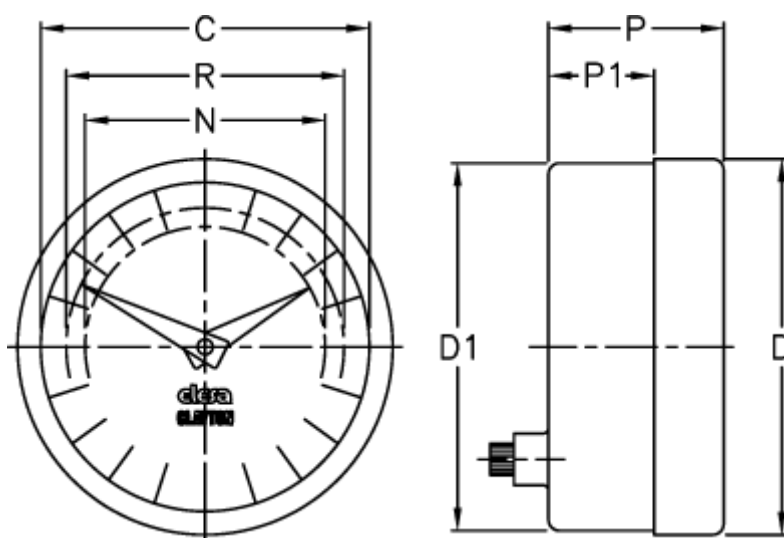

Varenummer: 2307074021
Beskrivelse: E+G Indikator
PA11-0010-D

Mål

C = 42
D = 49.8
d1 = 48.2
N = 30
P = 30
P1 = 23
R = 37